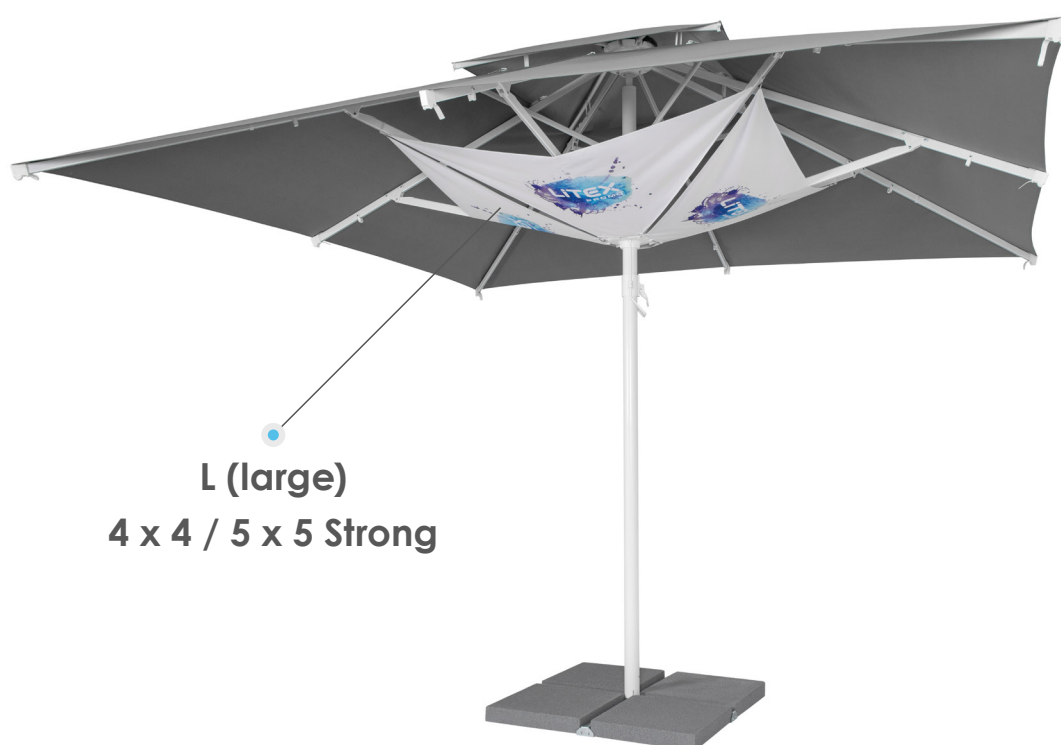

# LITEX

PROMO

L (large)  
4 x 4 / 5 x 5 Strong

## System reklamy podwieszanej pod parasolem

Instrukcja montażu

## Suspended advertising system for sunshade parasols

Instructions manual

## Hänge-Werbesystem unter dem Sonnenschirm

Installationsanleitung