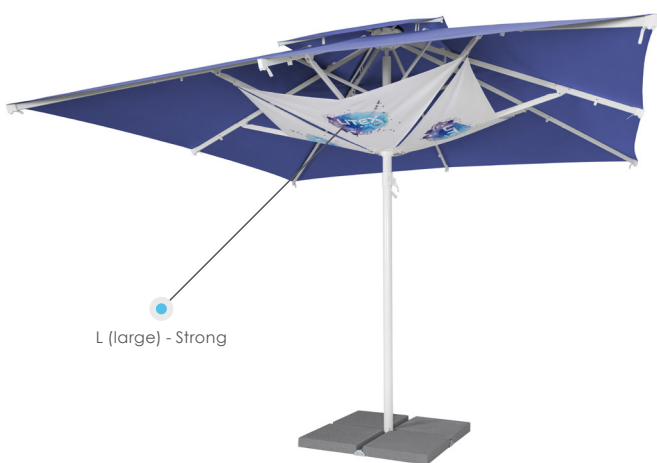

System reklamy podwieszanej pod parasolem /
Suspended advertising system for sunshade parasols /
Hänge-Werbesystem unter dem Sonnenschirm /
Système de publicité suspendu sous un parasol

• Technika druku / Printing techniques / Drucktechnik / Technique d'impression

* Paleta / pallet / Palette / palette: 120 x 80 x 210

		Telescopic		Strong	
		3,5 x 3,5 m	4 x 4 m	4 x 4 m	5 x 5 m
Waga [kg] / weight [kg] / Gewicht [kg] / Poids [kg]	Rozmiar L / L size / Größe L / taille L	1,3	1,5	1,6	2,3
	Rozmiar S / S size / Größe S / taille S	0,6	0,6	0,8	1