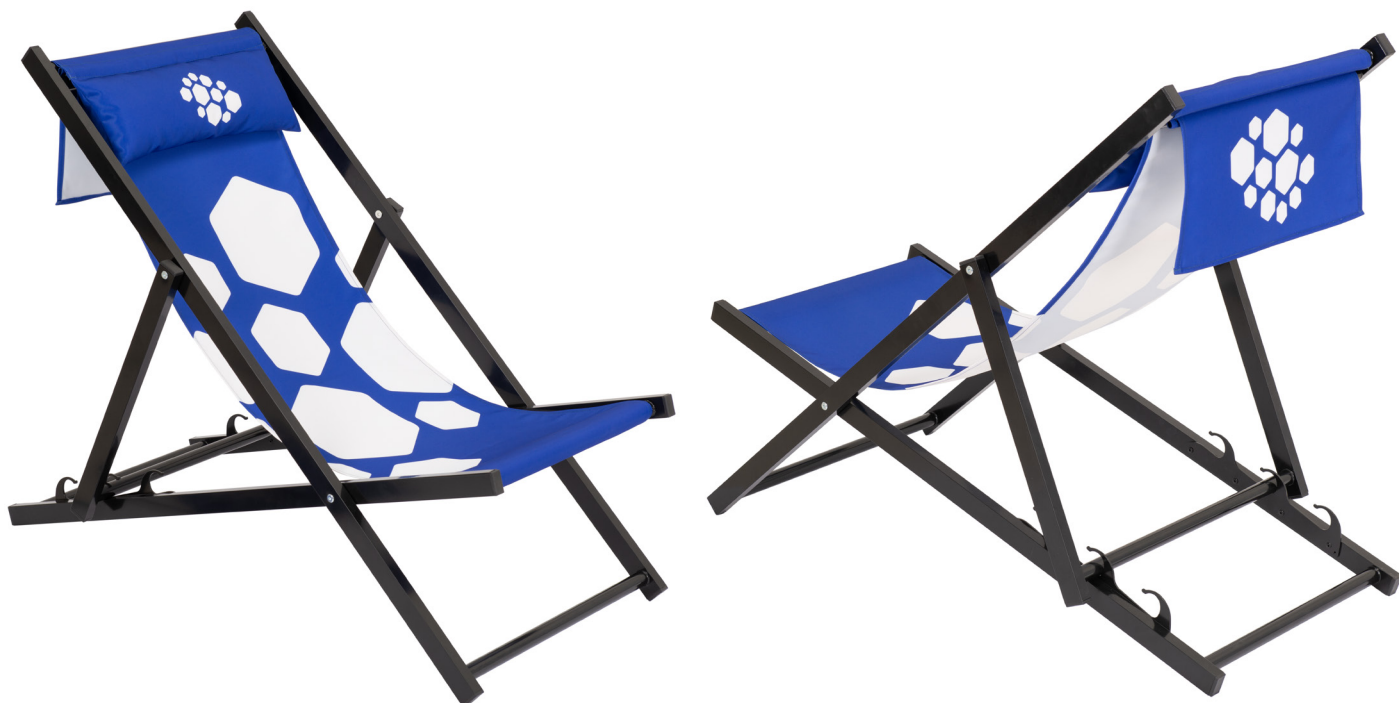

Leżak aluminiowy / Aluminium deck chair / Liegestuhl aus Aluminium / Transat en aluminium

• Technika druku / Printing techniques / Drucktechnik / Technique d'impression

druk cyfrowy /
digital printing /
Digitaldruck /
impression numérique

druk płaski /
flat printing /
Flachdruck /
impression à plat

• Nośnik / Type of fabric / Artikel / Type de textile

tkanina /
woven fabric /
Gewebe /
toile tissée

Leżak aluminiowy LA Maxi / Aluminium deck chair LA Maxi /
Liegestuhl aus Aluminium LA Maxi / Transat en aluminium LA Maxi

Opcje dodatkowe / Additional options / Zusätzliche Optionen / Options supplémentaires

Falbanka z tyłu leżaka / Valance at the back of the deck chair / Volant an der Rückseite des Liegestuhls / Volant [mm]	435 x 250
Poduszka do leżaka / Cushion for the deck chair / Kissen für den Liegestuhl / Coussin	wymiary: 470 x 160 mm, tkanina poliestrowa, druk cyfrowy / dimensions: 470 x 160 mm, polyester fabric, print: digital transfer / Maße: 470 x 160 mm, Polyestergewebe, Digitaldruck / dimensions : 470 x 160 mm, tissu polyester, impression : numérique