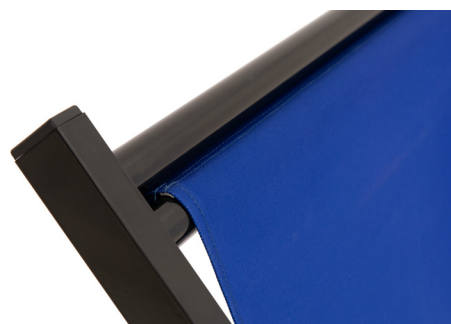

Leżak aluminiowy / Aluminium deck chair / Liegestuhl aus Aluminium / Transat en aluminium

• Technika druku / Printing techniques / Drucktechnik / Technique d'impression

druk cyfrowy /
digital printing /
Digitaldruck /
impression numérique

Wymiary po złożeniu / Folded dimensions / Abmessungen zusammengeklappt / Dimensions après pliage [mm]	A: 1310	B: 90	C: 575						
Wymiary po rozłożeniu / Unfolded dimensions / Abmessungen aufgeklappt / Dimensions déplié [mm]	A ₁ : 410	A ₂ : 365	A ₃ : 315	B ₁ : 1020	B ₂ : 1035	B ₃ : 1070	C ₁ : 970	C ₂ : 860	C ₃ : 730
Nośnik / Type of fabric / Artikel / Toile	tkanina poliestrowa / polyester fabric / Polyestergewebe / Toile tissée								
Poszycie / Seat / Bespannung / Siège	jednostronne lub dwustronne, system łatwej wymiany / single- or double-sided, exchangeable seat / ein- oder doppelseitiges, leicht zu wechselndes System / siège amovible, impression recto ou recto-verso								
Rodzaj i kolor stelaża / Type and colour of frame / Modell und Farbe des Gestells / Type et couleur de monture	aluminium malowane proszkowo, czarny / powder-coated aluminum, black / pulverbeschichtetes Aluminium, Schwarz / aluminium enduit de poudre, noir								

Opcje dodatkowe / Additional options / Zusätzliche Optionen / Options supplémentaires

Falbanka z tyłu leżaka / Valance at the back of the deck chair / Volant an der Rückseite des Liegestuhls / Volant [mm]	435 x 250
Poduszka do leżaka / Cushion for the deck chair / Kissen für den Liegestuhl / Coussin	wymiary: 470 x 160 mm, tkanina poliestrowa, druk cyfrowy / dimensions: 470 x 160 mm, polyester fabric, print: digital transfer / Maße: 470 x 160 mm, Polyestergewebe, Digitaldruck / dimensions : 470 x 160 mm, tissu polyester, impression : numérique