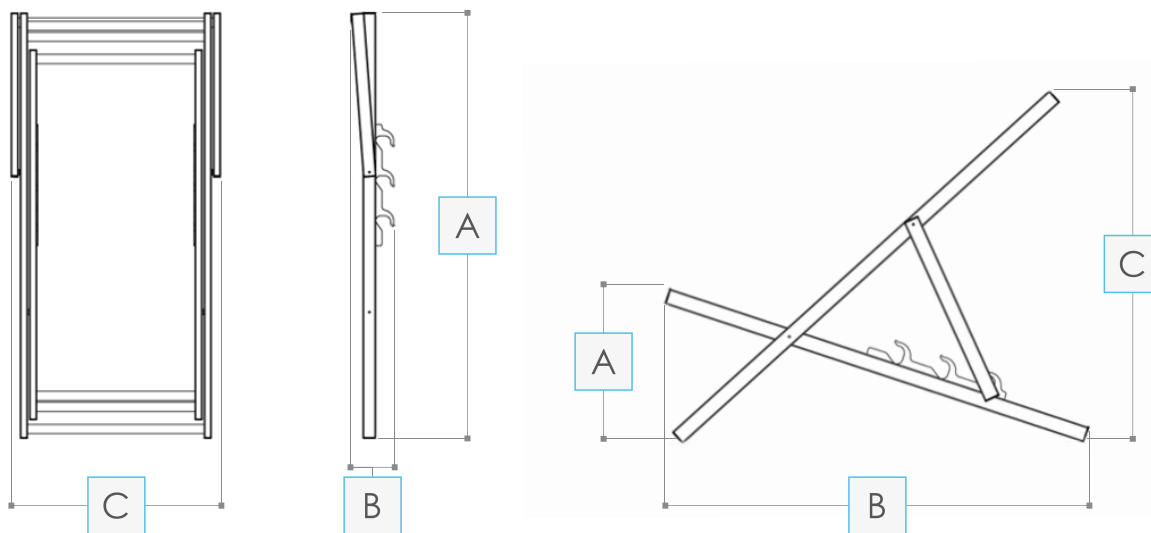

Leżak aluminiowy LA Maxi / Aluminium deck chair LA Maxi /
Liegestuhl aus Aluminium LA Maxi / Transat en aluminium LA Maxi

Wymiary po złożeniu / Folded dimensions / Abmessungen zusammengeklappt / Dimensions après pliage [mm]	A: 1310	B: 90	C: 575						
Wymiary po rozłożeniu / Unfolded dimensions / Abmessungen aufgeklappt / Dimensions déplié [mm]	A₁: 410	A₂: 365	A₃: 315	B₁: 1020	B₂: 1035	B₃: 1070	C₁: 970	C₂: 860	C₃: 730
Nośnik / Type of fabric / Artikel / Toile	tkanina poliestrowa / polyester fabric / Polyestergewebe / Toile tissée								
Poszycie / Seat / Bespannung / Siège	jednostronne lub dwustronne, system łatwej wymiany / single- or double-sided, exchangeable seat / ein- oder doppelseitiges, leicht zu wechselndes System / siège amovible, impression recto ou recto-verso								
Rodzaj i kolor stelaża / Type and colour of frame / Modell und Farbe des Gestells / Type et couleur de monture	aluminium malowane proszkowo, czarny / powder-coated aluminum, black / pulverbeschichtetes Aluminium, Schwarz / aluminium enduit de poudre, noir								

Opcje dodatkowe / Additional options / Zusätzliche Optionen / Options supplémentaires

Falbanka z tyłu leżaka / Valance at the back of the deck chair / Volant an der Rückseite des Liegestuhls / Volant [mm]	435 x 250
Poduszka do leżaka / Cushion for the deck chair / Kissen für den Liegestuhl / Coussin	wymiary: 470 x 160 mm, tkanina poliestrowa, druk cyfrowy / dimensions: 470 x 160 mm, polyester fabric, print: digital transfer / Maße: 470 x 160 mm, Polyestergewebe, Digitaldruck / dimensions : 470 x 160 mm, tissu polyester, impression : numérique

Pakowanie / Packing / Verpackung / Emballage	2 szt. w karton / 2 pcs in a cardboard box / Kartonage je 2 Słk / 2 pièces dans une boîte en carton
Wymiary paczki / Package dimension / Abmessungen der Verpackung / Dimension du colis [mm]	1320 x 100 x 590
Waga pojedynczego leżaka / Weight of a single deckchair / Gewicht je Liegestuhl / Poids d'un seul transat [kg]	3,5
Waga z opakowaniem / Weight with packaging / Gewicht inkl. Verpackung / Poids avec l'emballage [kg]	8