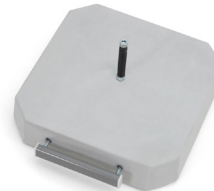

600 x 600 x 30 [mm]
3,6 kg

1000 X 1000 x 40 [mm]
8,4 kg

**Podstawa betonowa walizka z rączką / Concrete base suitcase with handle /
Ständer Betonkoffer mit Tragegriff / Pied en béton en forme de valise avec poignée**

PB 370 R15
370 x 370 x 50 [mm], 15 kg

PB 370 R25
370 x 370 x 80 [mm], 25 kg

Podstawa płyta metalowa / Metal plate base / Metallbodenplatte / Pied platine en acier

400 x 400 [mm]
5,4 kg

**Podstawa stalowa wkręcana obrotowa /
Steel rotary screw base /
Drehbares Stahlgestell zum Einschrauben /
Pied tire-bouchon en acier rotatif**