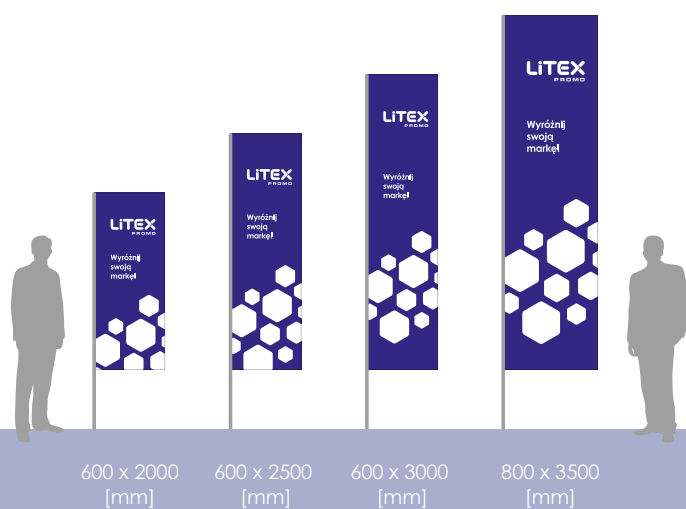

BeachFlaga Square Alu / Beachflag Square Alu / Strandfahnen Square Alu / Beachflag Square Alu

Rodzaj i kolor stelaża / Type and colour of frame / Modell und Farbe des Gestells / Type et couleur de monture	aluminium, szary / aluminium, gray / Aluminium, Grau / aluminium, gris
Nośnik / Type of fabric / Artikel / Type de textile	dzianina / knitted fabric / Gewirk / toile tricotée 112 g/m² ±6 g

Dostępne rozmiary / Available sizes / Verfügbare Größen / Tailles disponibles [mm]	Rozmiar rzeczywisty (stelaż z flagą) / Actual Size (Flag with frame) / Tatsächliche Größe (Ständer mit Fahne) / Taille réelle (mât avec voile)	Rozmiar flagi / Flag size / Flaggengröße / Dimensions de la voile
	600 x 2000	600 x 1500
	600 x 2500	600 x 2000
	600 x 3000	600 x 2500
	800 x 3500	800 x 3000

Transport - pakowanie / Transport - packing / Transport - Verpackung / Transport - emballage	worek transportowy + karton / transport bag + carton / Transporttasche + Karton / sac de transport + carton