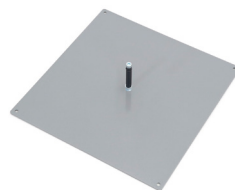

600 x 600 x 30 [mm]
3,6 kg

1000 X 1000 x 40 [mm]
8,4 kg

**Podstawa betonowa walizka z rączką / Concrete base suitcase with handle /
Ständer Betonkoffer mit Tragegriff / Pied en béton en forme de valise avec poignée**

PB 370 R15
370 x 370 x 50 [mm], 15 kg

PB 370 R25
370 x 370 x 80 [mm], 25 kg

Podstawa płyta metalowa / Metal plate base / Metallbodenplatte / Pied platine en acier

400 x 400 [mm]
5,4 kg

**Podstawa stalowa wkręcana obrotowa /
Steel rotary screw base /
Drehbares Stahlgestell zum Einschrauben /
Pied tire-bouchon en acier rotatif**