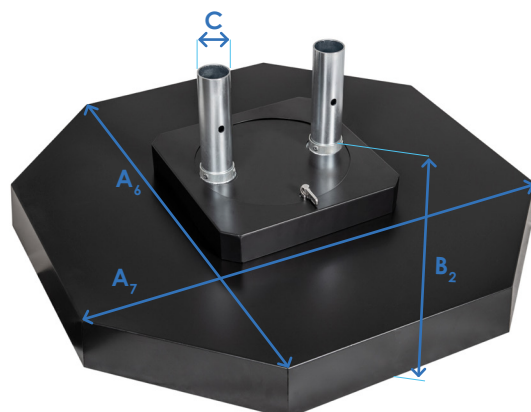

PDKI / PDKI-BCW Plus / PDKI-BCW+R Plus

Dedizierter Ständer für das Schirmmodell Ibiza Plus

PDKI	
Material	Stahl
Abmessungen [mm]	$A_1: 814, A_2: 814, C: \varnothing$ innen 63,5
Nettogewicht [kg]	14 \pm 3%

Verpackung	
Sammelverpackung [mm]	Palette 1200 x 800 x 500

Ständer mit Stahlhaube PDKI-BCW Plus	
Material	Aluminium
Abmessungen [mm]	$A_4: 1070, A_5: 1030$
Nettogewicht [kg]	5 \pm 3%

Verpackung	
Einzelverpackung [mm]	Kartonage 1047 x 135 x 1047
Sammelverpackung [mm]	Palette 1200 x 800 x 500

Drehbares Stahlgestell PDKI-BCW+NR Plus*	
Material	Beton, Stahl, Aluminium
Abmessungen [mm]	$A_6: 1070, A_7: 1030, B_2: 232, C: \varnothing$ innen 63,5
Nettogewicht [kg]	235 \pm 3%

*mit Betongewicht, Abdeckung und Rotator