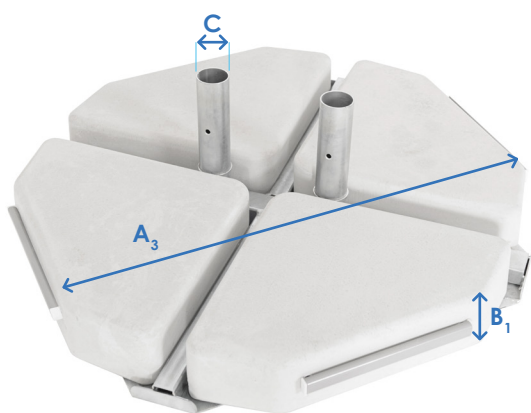

PDKI / PDKI-BCW Plus / PDKI-BCW+R Plus

Dedizierter Ständer für das Schirmmodell Ibiza Plus

PDKI	
Material	Stahl
Abmessungen [mm]	$A_1: 814, A_2: 814, C: \varnothing$ innen 63,5
Nettogewicht [kg]	14 \pm 3%

Verpackung	
Sammelverpackung [mm]	Palette 1200 x 800 x 500

PDKI-BCW Plus	
Material	Beton, Stahl, Aluminium
Abmessungen [mm]	$A_3: \varnothing 1010, B_1: 125, C: \varnothing$ innen 63,5
Nettogewicht [kg]	194 \pm 3%

Verpackung	
Sammelverpackung [mm]	Palette 1200 x 800 x 500

Ständer mit Stahlhaube PDKI-BCW Plus	
Material	Aluminium
Abmessungen [mm]	$A_4: 1070, A_5: 1030$
Nettogewicht [kg]	5 \pm 3%

Verpackung	
Einzelverpackung [mm]	Kartonage 1047 x 135 x 1047
Sammelverpackung [mm]	Palette 1200 x 800 x 500

Drehbares Stahlgestell PDKI-BCW+NR Plus*	
Material	Beton, Stahl, Aluminium
Abmessungen [mm]	$A_6: 1070, A_7: 1030, B_2: 232, C: \varnothing$ innen 63,5
Nettogewicht [kg]	235 \pm 3%

*mit Betongewicht, Abdeckung und Rotator