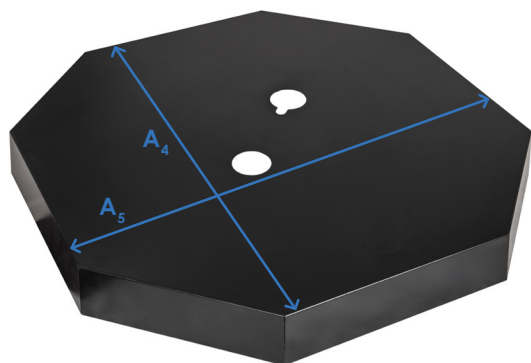

PDKI / PDKI-BCW Plus / PDKI-BCW+R Plus

Dedizierter Ständer für das Schirmmodell Ibiza Plus

PDKI	
Material	Stahl
Abmessungen [mm]	$A_1: 814, A_2: 814, C: \varnothing$ innen 63,5
Nettogewicht [kg]	14 \pm 3%

Verpackung	
Sammelverpackung [mm]	Palette 1200 x 800 x 500

PDKI-BCW Plus	
Material	Beton, Stahl, Aluminium
Abmessungen [mm]	$A_3: \varnothing 1010, B_1: 125, C: \varnothing$ innen 63,5
Nettogewicht [kg]	194 \pm 3%

Verpackung	
Sammelverpackung [mm]	Palette 1200 x 800 x 500

Ständer mit Stahlhaube PDKI-BCW Plus	
Material	Aluminium
Abmessungen [mm]	$A_4: 1070, A_5: 1030$
Nettogewicht [kg]	5 \pm 3%

Verpackung	
Einzelverpackung [mm]	Kartonage 1047 x 135 x 1047
Sammelverpackung [mm]	Palette 1200 x 800 x 500

Drehbares Stahlgestell PDKI-BCW+NR Plus*	
Material	Beton, Stahl, Aluminium
Abmessungen [mm]	$A_6: 1070, A_7: 1030, B_2: 232, C: \varnothing$ innen 63,5
Nettogewicht [kg]	235 \pm 3%

*mit Betongewicht, Abdeckung und Rotator