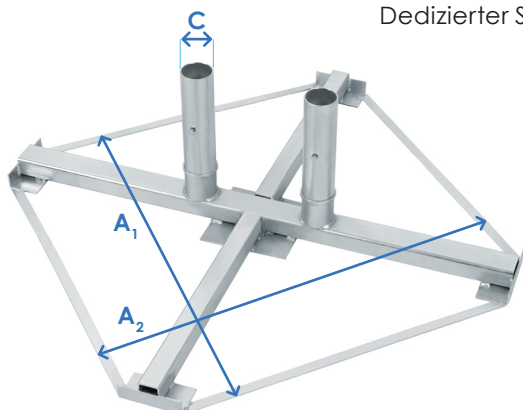

PDKI / PDKI-BCW Plus / PDKI-BCW+R Plus

Dedizierter Ständer für das Schirmmodell Ibiza Plus

PDKI	
Material	Stahl
Abmessungen [mm]	$A_1: 814, A_2: 814, C: \varnothing$ innen 63,5
Nettogewicht [kg]	14 \pm 3%

Verpackung	
Sammelverpackung [mm]	Palette 1200 x 800 x 500

PDKI-BCW Plus	
Material	Beton, Stahl, Aluminium
Abmessungen [mm]	$A_3: \varnothing 1010, B_1: 125, C: \varnothing$ innen 63,5
Nettogewicht [kg]	194 \pm 3%

Verpackung	
Sammelverpackung [mm]	Palette 1200 x 800 x 500

Ständer mit Stahlhaube PDKI-BCW Plus	
Material	Aluminium
Abmessungen [mm]	$A_4: 1070, A_5: 1030$
Nettogewicht [kg]	5 \pm 3%

Verpackung	
Einzelverpackung [mm]	Kartonage 1047 x 135 x 1047
Sammelverpackung [mm]	Palette 1200 x 800 x 500

Drehbares Stahlgestell PDKI-BCW+NR Plus*	
Material	Beton, Stahl, Aluminium
Abmessungen [mm]	$A_6: 1070, A_7: 1030, B_2: 232, C: \varnothing$ innen 63,5
Nettogewicht [kg]	235 \pm 3%

*mit Betongewicht, Abdeckung und Rotator